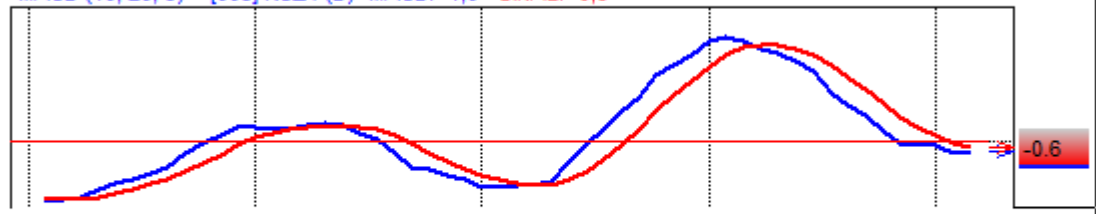

KCZ4 26/08/2014 A: 188,00 M: 197,00 m: 187,80 F: 195,30 PM: 193,40 Q: 5.895 %: 4.08 DIF: 7.65

MACD (10, 20, 5) - [003] KCZ4 (D) MACD: -1,0 SINAL: -0,6

IFR (14) - [003] KCZ4 (D) IFR: 59,2

Jun 14 27 Jul Aug 22